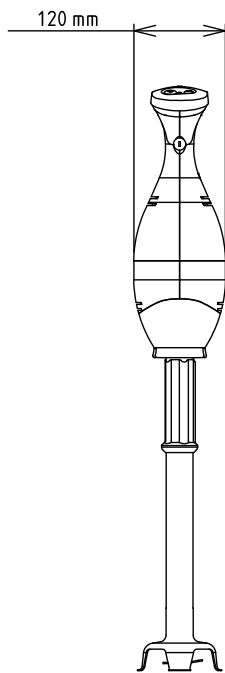

Front aanzicht