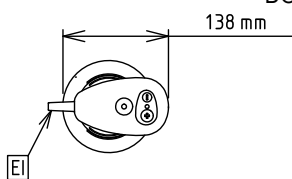

Boven aanzicht

Elektra

Voltage

600364 (BP4545) 220-240 V/1 ph/50/60 Hz

Elektrisch max. vermogen 0.45 kW

Stekker type CE-SCHUKO

Capaciteit

Capaciteit 100 liter

Algemene gegevens

Externe afmetingen, lengte 138 mm

Externe afmetingen, breedte 120 mm

Externe afmetingen, hoogte 765 mm

Gewicht, netto (kg) 3.4

Rotatie snelheid 0 - 9000 tpm

Waterdichtheid index IP34

Meegeleverde accessoires

- 1 stuks OPZET STAAFMIXER 453 mm, voor alle modellen Bermixer Pro PNC 650133

Optionele accessoires

- OPZET GARDE 400 mm, versterkte uitvoering, voor alle modellen Bermixer Pro PNC 650108 ☐
- OPZET STAAFMIXER 353 mm, voor alle modellen Bermixer Pro PNC 650132 ☐
- OPZET STAAFMIXER 453 mm, voor alle modellen Bermixer Pro PNC 650133 ☐
- OPZET STAAFMIXER 553 mm, voor Bermixer Pro 450W, 550W, 650W en 750W PNC 650134 ☐
- VERSTELBARE RAIL voor BERMIXER, kookketel diameter van Ø375 mm tot Ø650 mm, voor gebruik met de houder 653294 PNC 653292 ☐
- HOUDER voor BERMIXER motorunit met de staafmixer. Voor plaatsing op de rand van de kookketel of op de verstelbare rail 653292. Niet geschikt voor de garde. PNC 653294 ☐