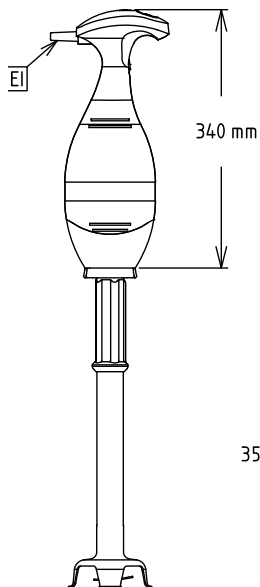

Zij aanzicht

EI = Elektrische aansluiting

Elektra

Voltage

600364 (BP4545) 220-240 V/1 ph/50/60 Hz

Elektrisch max. vermogen 0.45 kW

Stekker type CE-SCHUKO

Capaciteit

Capaciteit 100 liter

Algemene gegevens

Externe afmetingen, lengte 138 mm

Externe afmetingen, breedte 120 mm

Externe afmetingen, hoogte 765 mm

Gewicht, netto (kg) 3.4

Rotatie snelheid 0 - 9000 tpm

Waterdichtheid index IP34

Meegeleverde accessoires

- 1 stuks OPZET STAAFMIXER 453 mm, voor alle modellen Bermixer Pro PNC 650133

Optionele accessoires

- OPZET GARDE 400 mm, versterkte uitvoering, voor alle modellen Bermixer Pro PNC 650108 ☐
- OPZET STAAFMIXER 353 mm, voor alle modellen Bermixer Pro PNC 650132 ☐
- OPZET STAAFMIXER 453 mm, voor alle modellen Bermixer Pro PNC 650133 ☐
- OPZET STAAFMIXER 553 mm, voor Bermixer Pro 450W, 550W, 650W en 750W PNC 650134 ☐
- VERSTELBARE RAIL voor BERMIXER, kookketel diameter van Ø375 mm tot Ø650 mm, voor gebruik met de houder 653294 PNC 653292 ☐
- HOUDER voor BERMIXER motorunit met de staafmixer. Voor plaatsing op de rand van de kookketel of op de verstelbare rail 653292. Niet geschikt voor de garde. PNC 653294 ☐